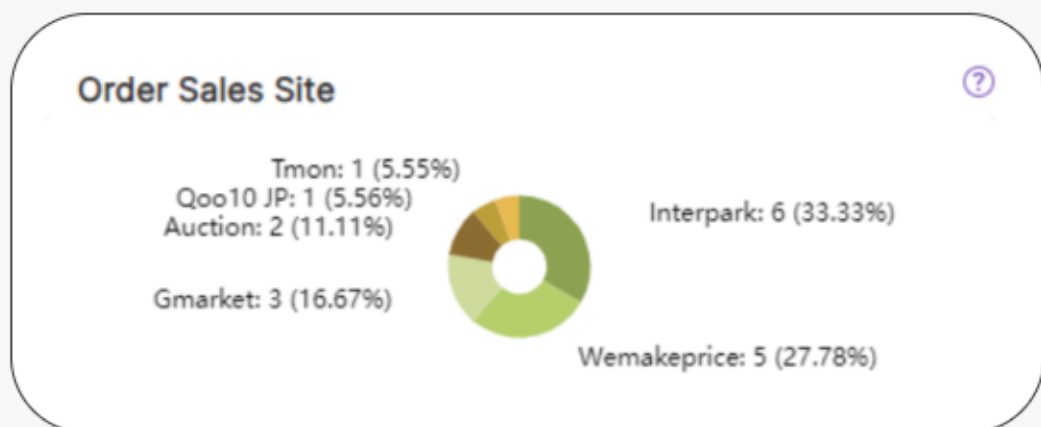

1 サイト毎の注文統計

2 売上レポート

SKU ID	SKU Name	SKU ID	発注日	発注数量	発注金額	発注単位	発注日	発注数量	発注金額	発注単位
7005100100-0001	계고 (안방) (A.S. Ecosabong) (계고 (안방) (A.S. Ecosabong))	skw19434	2023-05-18 11:19:19	0.000	0.000	100	0.000	0	0.000	0
7005100100-0001	계고 (안방) (A.S. Ecosabong) (계고 (안방) (A.S. Ecosabong))	skw19434	2023-05-18 11:37:24	0.000	0.000	100	0.000	98	0.000	98
7005100100-0001	계고 (안방) (A.S. Ecosabong) (계고 (안방) (A.S. Ecosabong))	skw19434	2023-05-02 11:45:40	0.000	0.000	100	0.000	0	0.000	0
7005100100-0001	계고 (안방) (A.S. Ecosabong) (계고 (안방) (A.S. Ecosabong))	skw19434	2023-05-17 10:48:18	0.000	0.000	10	0.000	0	0.000	0
7005100100-0001	계고 (안방) (A.S. Ecosabong) (계고 (안방) (A.S. Ecosabong))	skw19434	2023-04-05 11:39:09	0.000	0.000	10	0.000	0	0.000	0
7005100100-0001	TSET TSET TSET TSET TSET	skw19434	2023-04-07 10:50:00	0.000	0.000	300	0.000	0	0.000	0
7005100100-0001	TSET TSET TSET TSET TSET	skw19434	2023-04-07 10:50:12	0.000	0.000	75	0.000	74	0.000	97
7005100100-0001	계고 (안방) (A.S. Ecosabong) (계고 (안방) (A.S. Ecosabong))	skw19434	2023-04-24 04:06:39	0.000	0.000	10	0.000	0	0.000	0
7005100100-0001	계고 (안방) (A.S. Ecosabong) (계고 (안방) (A.S. Ecosabong))	skw19434	2023-04-24 04:12:55	0.000	0.000	10	0.000	8	0.000	8
7005100100-0001	계고 (안방) (A.S. Ecosabong) (계고 (안방) (A.S. Ecosabong))	skw19434	2023-04-25 09:22:22	0.000	0.000	10	0.000	0	0.000	0
7005100100-0001	계고 (안방) (A.S. Ecosabong) (계고 (안방) (A.S. Ecosabong))	skw19434	2023-04-25 09:23:50	0.000	0.000	10	0.000	0	0.000	0
7005100100-0001	계고 (안방) (A.S. Ecosabong) (계고 (안방) (A.S. Ecosabong))	skw19434	2023-04-25 11:14:31	0.000	0.000	8	0.000	0	0.000	0
7005100100-0001	skm skulmon skulc	skw19434	2023-05-01 09:42:27	0.000	0.000	50	0.000	45	0.000	45
7005100100-0001	skm skulmon skulc	skw19434	2023-05-01 09:43:50	0.000	0.000	100	0.000	95	0.000	95