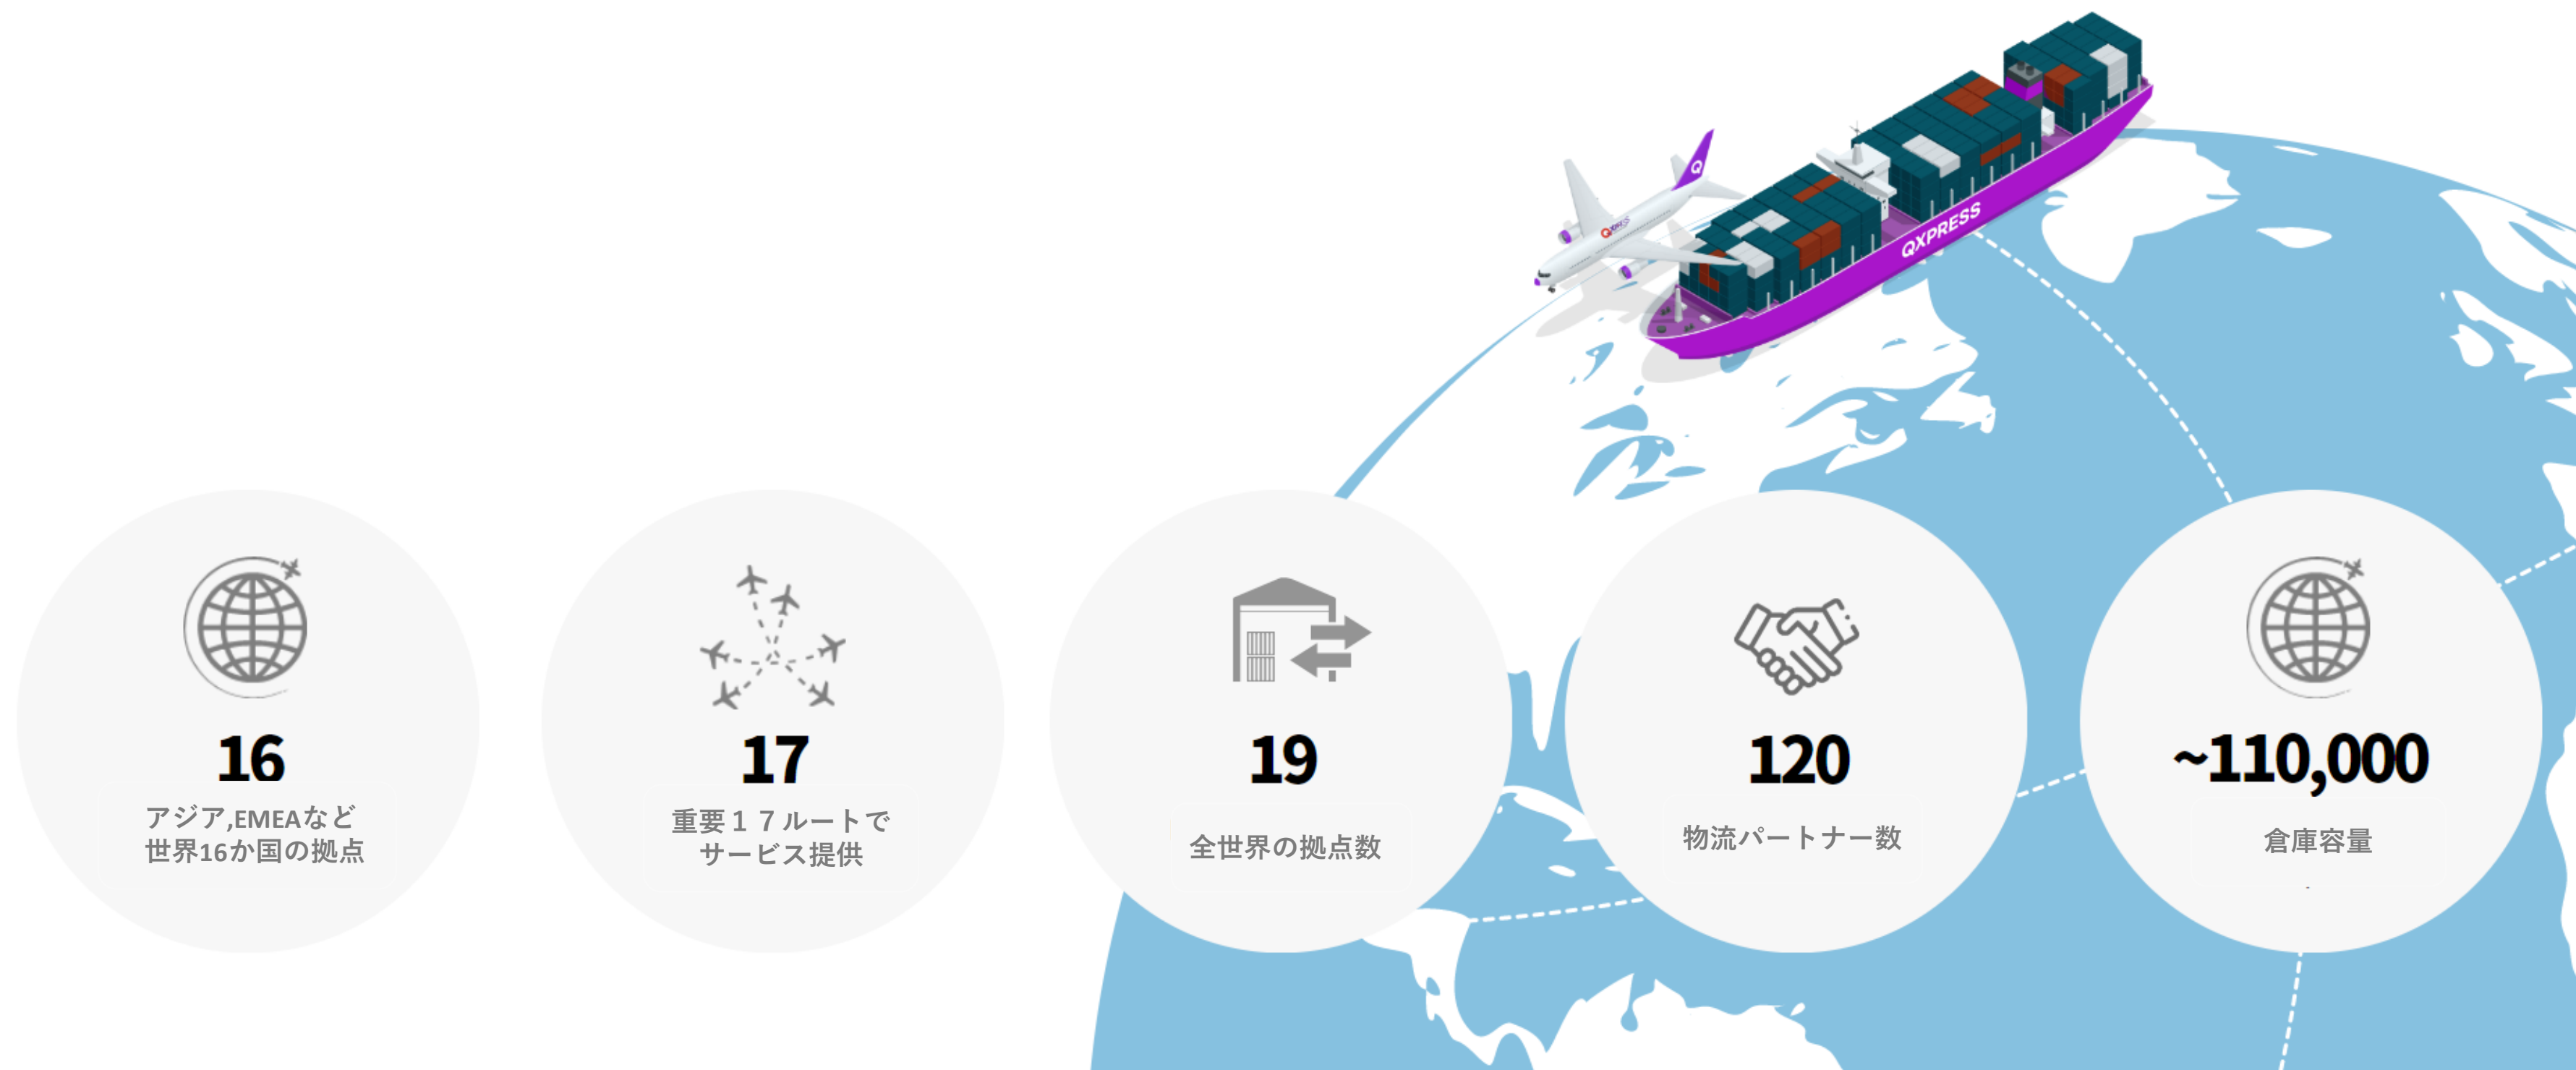

Korea

Seller数
60万以上

India

Int'l Conglomerates (B2B)

越境ビジネスに特化した Qxpressのサービス

Qxpressは、世界中に19のDPCハブを設立し、120のグローバル物流パートナーとの配送ネットワークを提供し、252のECパートナーと接続された物流プラットフォームを通じてグローバルにビジネスを成長させています。Qxpressのインフラストラクチャは、販売者の価値を優先した効率的なサービスを提供することを目的としています。