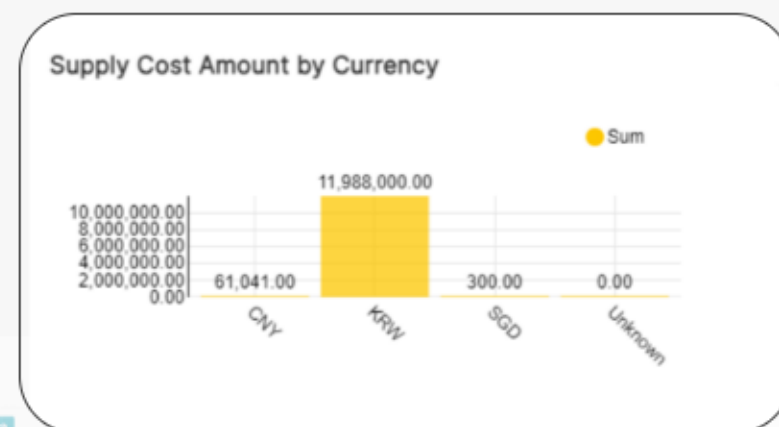

Smartship Analytics でビジネスの成長を促進

Smartship Analyticsは販売チャンネル、注文タイプ、在庫状況、出荷からのデータを活用してQxpressに保管されている製品を管理する為の在庫分析を提供します。また、市場チャンネル固有の売上と収益の分析、SKU毎のインバウンド/アウトバウンドの統計、その他の分析も提供して、クライアントのビジネス成長をサポートします。

1 サイト毎の注文統計

2 売上レポート